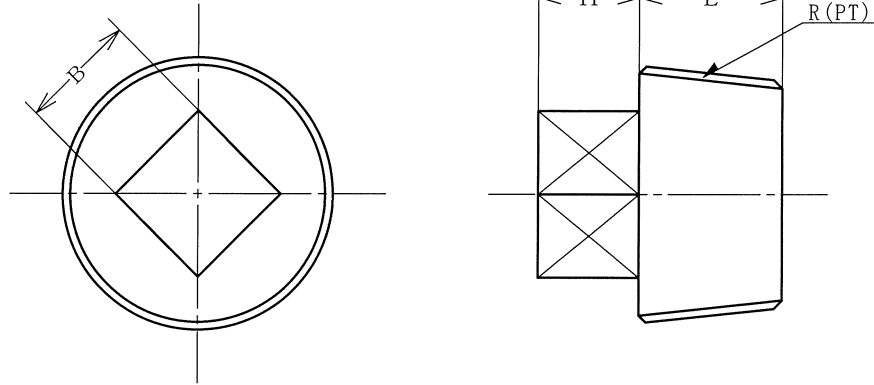

ねじ込み形四角プラグ  
THREADED S. HEAD PLUGS

SPS  
(PLUGS)

ステンレス用  
FOR STAINLESS STEEL

S P S

UNIT : mm

NOM. SIZE		Rc (PT)	L	H	B
(A)	(B)				
06	1/8	1/8	9.0	7.0	7.0
08	1/4	1/4	11.0	7.0	9.0
10	3/8	3/8	12.0	9.0	12.0
15	1/2	1/2	15.0	10.0	14.0
20	3/4	3/4	17.0	11.0	17.0
25	1	1	20.0	12.0	21.0
32	1-1/4	1-1/4	22.0	13.0	23.0
40	1-1/2	1-1/2	22.0	14.0	28.0
50	2	2	26.0	15.0	33.0