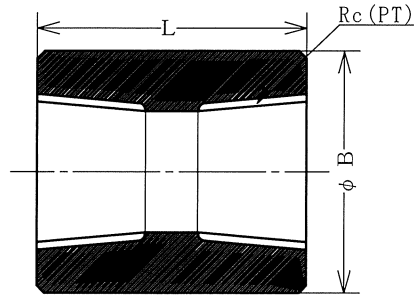

ねじ込み形カップリング  
THREADED COUPLINGS

SC  
(COUPLINGS)

ステンレス用  
FOR STAINLESS STEEL

S C

UNIT : mm

NOM. SIZE		Rc (PT)	B	L
(A)	(B)			
6	1/8	1/8	19.0	26.0
8	1/4	1/4	22.0	28.0
10	3/8	3/8	25.0	33.0
15	1/2	1/2	32.0	37.0
20	3/4	3/4	38.0	42.0
25	1	1	45.0	45.0
32	1-1/4	1-1/4	55.0	52.0
40	1-1/2	1-1/2	65.0	56.0
50	2	2	75.0	66.0
65	2-1/2	2-1/2	95.0	70.0
80	3	3	110.0	75.0