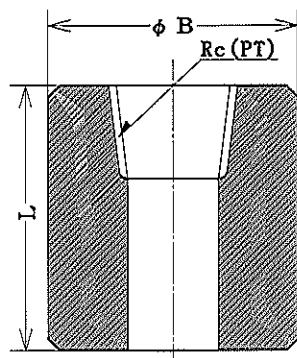

ねじ込み形ハーフカップリング  
THREADED HALF COUPLINGS

SCH  
(HALF COUPLINGS)

SCH

SCH-R

UNIT : mm

NOM. SIZE		Rc (PT)	B	L
(A)	(B)			
6	1/8	1/8	19.0	22.0
8	1/4	1/4	22.0	25.0
10	3/8	3/8	28.0	28.0
15	1/2	1/2	32.0	32.0
20	3/4	3/4	38.0	38.0
25	1	1	46.0	45.0
32	1-1/4	1-1/4	58.0	50.0
40	1-1/2	1-1/2	63.0	55.0
50	2	2	76.0	60.0
65	2-1/2	2-1/2	96.0	70.0
80	3	3	108.0	75.0

特記：R型のR寸法は御指定に依ります。

REMARK: IN THE R TYPE, DIMENSIONS OF R SHALL BE MADE TO ORDER

ヤマト特殊鋼株式会社  
YAMATO SPECIAL STEEL CO., LTD.

Sheet No. JT-7

平成22年1月5更新