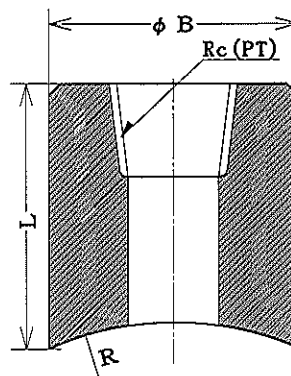

ねじ込み形ハーフカップリング  
THREADED HALF COUPLINGS

SCH  
(HALF COUPLINGS)

SCH

SCH-R

UNIT : mm

NOM. SIZE		Rc (PT)	B	L
(A)	(B)			
6	1/8	1/8	19.0	22.0
8	1/4	1/4	22.0	25.0
10	3/8	3/8	28.0	28.0
15	1/2	1/2	32.0	32.0
20	3/4	3/4	38.0	38.0
25	1	1	46.0	45.0
32	1-1/4	1-1/4	58.0	50.0
40	1-1/2	1-1/2	63.0	55.0
50	2	2	76.0	60.0
65	2-1/2	2-1/2	96.0	70.0
80	3	3	108.0	75.0

特記：R型のR寸法は御指定に依ります。

REMARK: IN THE R TYPE, DIMENSIONS OF R SHALL BE MADE TO ORDER

ヤマト特殊鋼株式会社  
YAMATO SPECIAL STEEL CO., LTD.

Sheet No. JT-7

平成22年1月5更新