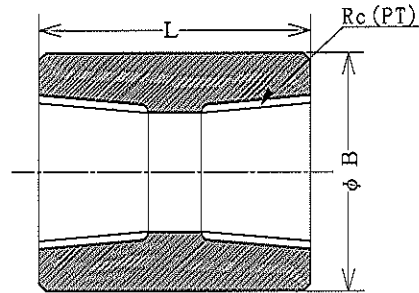

ねじ込み形カップリング
THREADED COUPLINGS

SC
(COUPLINGS)

ステンレス用
FOR STAINLESS STEEL

S C

UNIT : mm

NOM. SIZE		Rc (PT)	B	L
(A)	(B)			
8	1/4	1/4	22.0	28.0
10	3/8	3/8	25.0	33.0
15	1/2	1/2	32.0	37.0
20	3/4	3/4	38.0	42.0
25	1	1	45.0	45.0
32	1-1/4	1-1/4	55.0	52.0
40	1-1/2	1-1/2	65.0	56.0
50	2	2	75.0	66.0